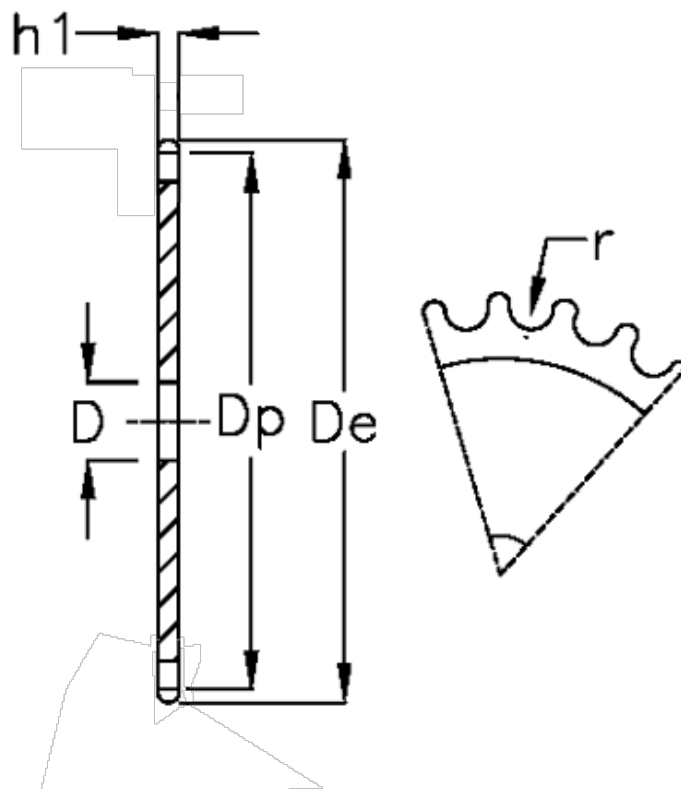

Varenummer: 616021003024
Beskrivelse: Pladehjul 06 B-1 Z=24 simplex

Mål

Antal tænder	= 24
C	= 1
D	= 10
De	= 77
Dp	= 72.97
For kædebetegnelse	= 06 B-1
For kæde størrelse	= 3/8 x 7/32
h1	= 5.3

r = 6.35